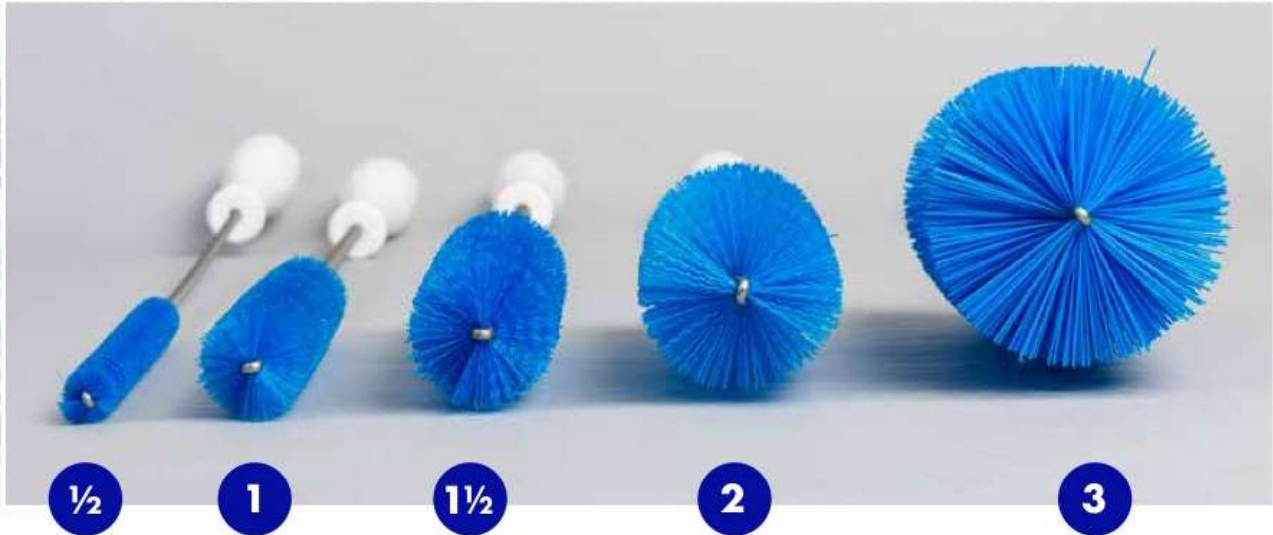

TWISTED WIRE BRUSHES / BROSSE DE FIL TORSADÉ

TWISTED WIRE BRUSHES AND ACCESSORIES BROSSES DE FIL TORSADÉ ET ACCESSOIRES

Please specify colour when ordering
S.v.p. spécifier la couleur au moment de la commande

WH = B GN = V BL = BL RD = R YE = J