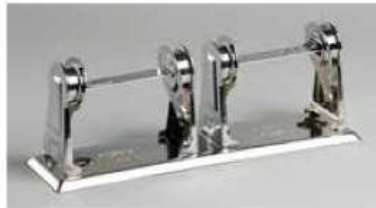

TOILET DISPENSERS / DISTRIBUTEUR DE PAPIER HYGIÉNIQUE

Ideal for areas requiring a heavy duty economical dispenser. Tension springs restrict paper consumption to prevent free wheeling of roll. Front loading for easy service and maintenance. All surfaces finished in polished chrome.

Idéal pour les espace qui requiert un distributeur robuste et économique. Un ressort sous tension restreint la consommation du papier pour prévenir le déroulement excessif. Remplissage par l'avant pour faciliter le service et la maintenance. Toutes les surfaces sont finis en chrome poli.

M2 Code Code M2	Description	Pack Wt LB (S) Poids (lb) (S)	Pack Wt KG Poids (kg)	Cubic Ft PI3	Pack Contenu	List Price Liste des prix
WA-T146	Single Roll, Toilet Dispenser / Distributeur de papier hygiénique, Simple	11.88	5.4	1.5	20/1	$ 14.11
WA-T150	Double Roll, Toilet Dispensere / Distributeur de papier hygiénique, Double	24.12	10.12	1.48	10/1	$ 25.23