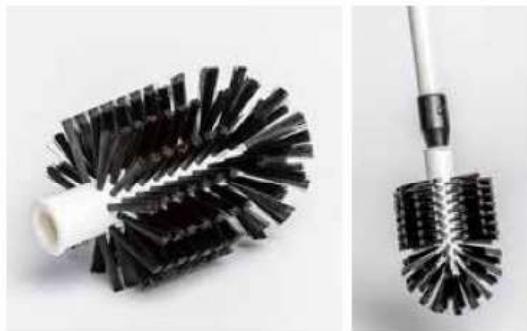

SPECIALTY FOOD SERVICE BRUSHES / BROSSES DE SPÉCIALITÉ POUR SERVICES ALIMENTAIRES

SOLUTION LINE BRUSH / BROSE DE LIGNE SOLUTION

Please specify colour when ordering
S.v.p. spécifier la couleur au moment de la commande

WH = B GN = V BL = BL RD = R YE = J

M2 Code Code M2	Description	Pack Wt LB (S) Poids (lb) (S)	Pack Wt KG Poids (kg)	Cubic Ft PI3	Pack Contenu	List Price Liste des prix
1" / 2.25CM TWISTED WIRE BRUSH FOR SNAKE / 1" / 2.25 CM BROSE DE FIL TORSADÉ POUR SERPENT						
FP-TW5210	1" / 2.25 cm Twisted in Wire Brush for Snake -SS / 1" X 2.25 cm Brosse de fil torsadé pour serpent - SS				6/1	$ 23.61
2 1/2" / 6.3CM TWISTED WIRE BRUSH FOR SNAKE / 2 1/2" / 6.3 CM BROSE EN FIL TORSADÉ POUR SERPENT						
FP-TW5225	2.5" / 6.3 cm Twisted in Wire Brush for Snake -SS / 2.5" / 6.3 cm Brosse en fil torsadé pour serpent - SS				6/1	$ 26.11
STAINLESS STEEL SNAKE FOR TWISTED WIRE BRUSH / SERPENT POUR BROSE EN FIL TORSADÉ ACIER INOXYDABLE						
FP-TW5280SS	Twisted Wire Snake Extension for Brush - 32.6" / 83 cm / extension de serpent pour brosse torsadé - 32.6" / 83 cm				6/1	$ 41.00
HANDLE FOR TWISTED WIRE BRUSH / POIGNÉE POUR BROSE EN FIL TORSADÉ						
FP-TW5290	Handle for Twisted Wire Snake / Poignée de serpent pour brosse en fil torsadé				6/1	$ 11.42

4" DRAIN BRUSH (WITHOUT HANDLE)

Brushes for cleaning drains in food processing facilities Based Solid polypropylene fibers PBT and black, these brushes take a threaded handle.

4" BROSE À DRAIN (SANS POIGNÉE)

Brosse pour le nettoyage des drains dans les installations de transformation des aliments, à base de fibres de polypropylène solide PBT et noires, ces brosses acceptent une poignée filetée.

4" TUBE AND DRAIN BRUSH

Tube & drain brushes for meat grinders (also useful in cleaning valves and pipes), manufactured for food contact areas to ensure health and high durability 4" diameters.