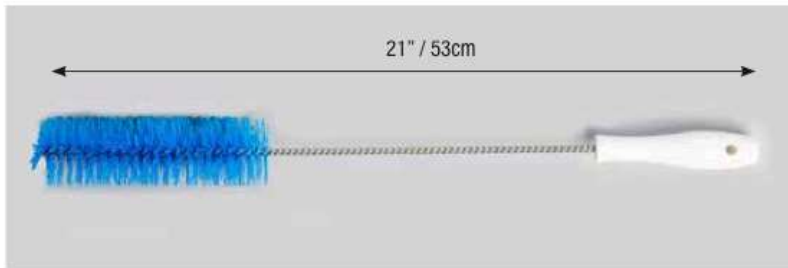

TWISTED WIRE BRUSHES / BROSSE DE FIL TORSADÉ

TWISTED WIRE BRUSHES AND ACCESSORIES BROSSES DE FIL TORSADÉ ET ACCESSOIRES

Please specify colour when ordering
S.v.p. spécifier la couleur au moment de la commande

WH = B GN = V BL = BL RD = R YE = J