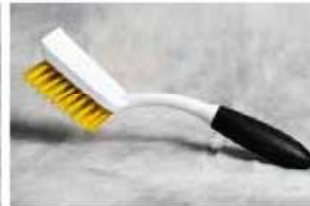

UTILITY WITH SCRAPER / BROSSE AVEC RACLOIR

- Ergonomically designed handle is great for cleaning all types of surfaces
- Stiffer bristle allows for better scrubbing
- Sharp edge can be used for scraping caked on dirt
- Manche ergonomique idéal pour nettoyer tous les types de surfaces
- Fibres rigides pour un récurage efficace
- Le bord racloir s'attaque efficacement aux saletés incrustées

HAND HELD SCRUB / BROSSE À MAIN

- Stiff fibers for cleaning tile grout with stubborn stain
- Fibre raide pour nettoyer les lignes de coulis qui ont des taches tenaces.