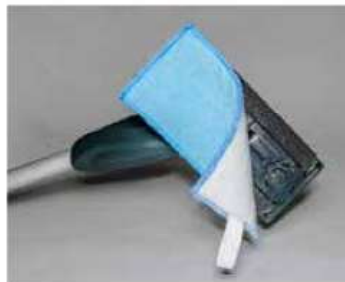

M2 Code Code M2	Description	Pack Wt LB (S) Poids (lb) (S)	Pack Wt KG Poids (kg)	Cubic Ft PI3	Pack Contenu	List Price Liste des prix
WS-CL-15060	Cleano Telescopic combo tool-3 microfibre pads included for indoor window cleaning / Outil télescopique pour le nettoyage des vitres JR intérieures avec 3 mouilleurs en microfibre				1	$ 556.50
WS-CL-15061	Cleano Microfibre Glass Mop Pad - Blue Only window cleaning Mouilleur microfibre nettoyage de vitres				5	$ 19.18