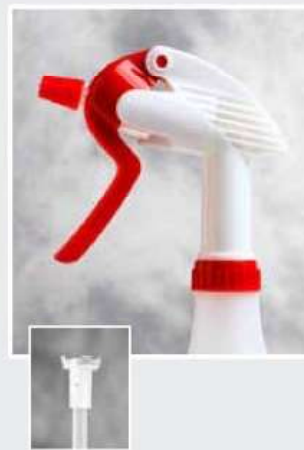

Made in Canada
Fabriqué au Canada

M2 Code Code M2	Description	Pack Wt LB (S) Poids (lb) (S)	Pack Wt KG Poids (kg)	Cubic Ft PI3	Pack Contenu	List Price Liste des prix
TS5911-C	Red & White Trigger Sprayer/Cap Tube Size – 150cm / Couvercle pour pulvérisateur à gâchette rouge et blanc - longueur du tube plongeur, 150 cm	24	11	2.6	150	$ 2.32
TS5920-R	Jumbo Red & White Trigger Sprayer – 28/400 2.5cc / Pulvérisateur Jumbo rouge et blanc 28/400 2.5 cc	24	11	2.6	150	$ 4.25
TS6019	Chemical Resistant Trigger Sprayer with Viton Rubber O Ring / Gâchette-pulvérisateur résistante aux produits chimiques				200/12	$ 3.87

M2 Professional